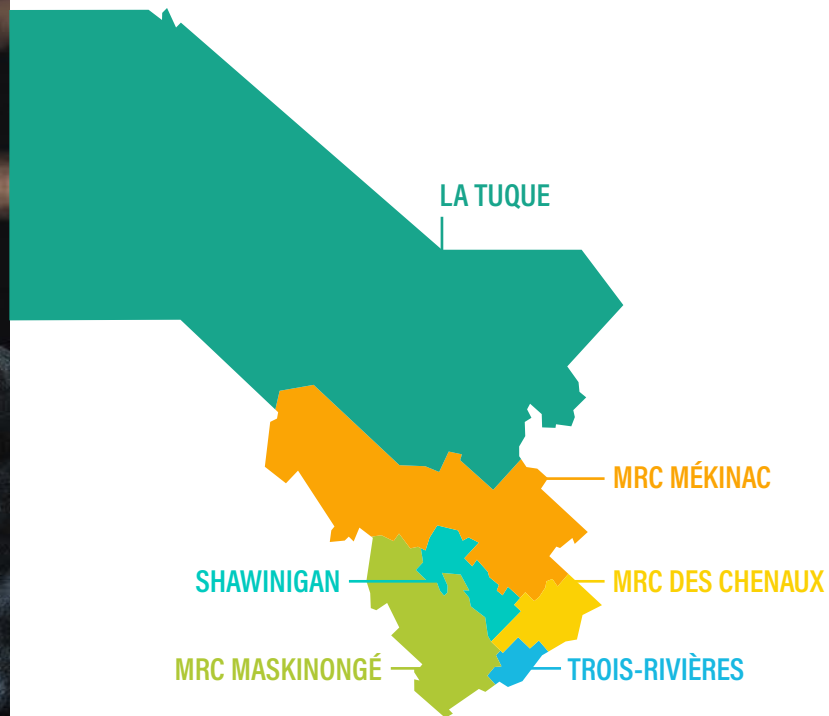

L'économie sociale

J'ACHÈTE!

Produits et services à valeur ajoutée

RÉPERTOIRE
DES
ENTREPRISES
2023

économie
sociale
MAURICIE

TROIS-RIVIÈRES

Atelier des Vieilles Forges

- Entretien ménager
- Service de production et transformation
- Gestion de parcs de stationnement